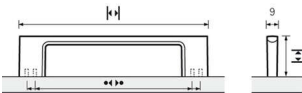

## Möbelgriff Belluno Chrom

Möbelgriff Belluno Chrom  
matt BA=96 mm  
0043642

**Art. Nr.:** E0043642      **Abmessungen:** 137,0 x 9,0 x 30,0 mm (L x B x H)  
**Web ID:** 937MGHB0043642      **Verpackungseinheit:** 1 Stück  
**EAN:** 4023149436420      **Mind. Bestellmenge:** 1 Stück