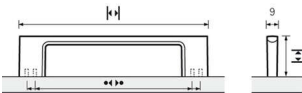

## Möbelgriff Belluno Chrom

Möbelgriff Belluno Chrom  
matt BA=160/192 mm  
0043502

**Art. Nr.:** E0043502      **Abmessungen:** 200,0 x 9,0 x 30,0 mm (L x B x H)  
**Web ID:** 937MGHB0043502      **Verpackungseinheit:** 1 Stück  
**EAN:** 4023149005985      **Mind. Bestellmenge:** 1 Stück

**Produktdetails**

Gewicht: 0,14 kg  
WF93Produktbezeichnung: Möbelgriff  
Bohrabstand: 160 / 192  
Farbe: Chrom matt  
Material: Zink  
Griff Belluno, •-• 160 / 192, Verchromt matt  
160/192 mm

**Links zum Artikel**