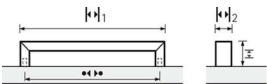

PRODUKTDATENBLATT

Möbelgriff Baldone Edelstahl

Möbelgriff Baldone Edelstahl
optik BA=96 mm
9995483

Art. Nr.: E9995483 **Abmessungen:** 102,0 x 12,0 x 26,0 mm (L x B x H)
Web ID: 937MGHB9995483 **Verpackungseinheit:** 1 Stück
EAN: 4023149706165 **Mind. Bestellmenge:** 1 Stück

Produktdetails

Gewicht: 0,06 kg
WF93Produktbezeichnung: Möbelgriff
Bohrabstand: 96
Farbe: Edelstahl Optik
Material: Zink
Griff Baldone, •-• 96 mm, Edelstahl Optik gebürstet

Links zum Artikel

- Cadenas Zeichnung
- Artikeldaten 2D/3D (DWG/DXF)