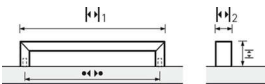

## Möbelgriff Baldone Edelstahl

Möbelgriff Baldone Edelstahl  
optik BA=256 mm  
9995485

**Art. Nr.:** E9995485      **Abmessungen:** 262,0 x 12,0 x 26,0 mm (L x B x H)  
**Web ID:** 937MGHB9995485      **Verpackungseinheit:** 1 Stück  
**EAN:** 4023149706295      **Mind. Bestellmenge:** 1 Stück