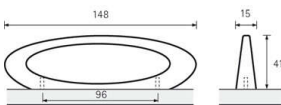

PRODUKTDATENBLATT

Möbelgriff Neapolis Edelstahl

Möbelgriff Neapolis Edelstahl
optik BA=96 mm
9114747

Art. Nr.: E9114747 **Abmessungen:** 148,0 x 15,0 x 41,0 mm (L x B x H)
Web ID: 937MGHB9114747 **Verpackungseinheit:** 1 Stück
EAN: 4023149004360 **Mind. Bestellmenge:** 1 Stück

Produktdetails

Gewicht: 0,16 kg
WF93Produktbezeichnung: Möbelgriff
Bohrabstand: 96
Farbe: Edelstahl Optik
Material: Zink
Griff Neapolis, •-• 96 mm, Edelstahl Optik gebürstet

Links zum Artikel

- [Artikeldaten 2D/3D \(DWG/DXF\)](#)