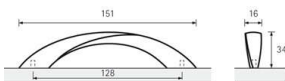

PRODUKTDATENBLATT

Möbelgriff Coria Chrom

Möbelgriff Coria Chrom
glanz BA=128 mm
9070624

Art. Nr.: E9070624 **Abmessungen:** 151,0 x 16,0 x 34,0 mm (L x B x H)
Web ID: 937MGHB9070624 **Verpackungseinheit:** 1 Stück
EAN: 4023199034782 **Mind. Bestellmenge:** 1 Stück

Produktdetails

Gewicht: 0,1 kg
WF93Produktbezeichnung: Möbelgriff
Bohrabstand: 128
Farbe: Chrom glanz
Material: Zink
Griff Coria, •-• 128 mm, Verchromt glanz

Links zum Artikel

- [Artikeldaten 2D/3D \(DWG/DXF\)](#)