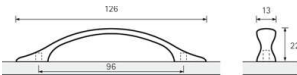

## Möbelgriff Haida Edelstahl

Möbelgriff Haida Edelstahl  
optik BA=96 mm  
9113225

**Art. Nr.:** E9113225      **Abmessungen:** 126,0 x 13,0 x 22,0 mm (L x B x H)  
**Web ID:** 937MGHB9113225      **Verpackungseinheit:** 1 Stück  
**EAN:** 4023149994463      **Mind. Bestellmenge:** 1 Stück

### Produktdetails

Gewicht: 0,03 kg  
WF93Produktbezeichnung: Möbelgriff  
Bohrabstand: 96  
Farbe: Edelstahl Optik  
Material: Zink  
Griff Haida, •-• 96 mm, Edelstahl Optik gebürstet