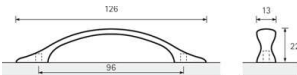

PRODUKTDATENBLATT

Möbelgriff Haida Messing

Möbelgriff Haida Messing
antik gebürstet BA=96 mm
9113227

Art. Nr.: E9113227 **Abmessungen:** 126,0 x 13,0 x 22,0 mm (L x B x H)
Web ID: 937MGHB9113227 **Verpackungseinheit:** 1 Stück
EAN: 4023149994456 **Mind. Bestellmenge:** 1 Stück

Produktdetails

Gewicht: 0,03 kg
WF93Produktbezeichnung: Möbelgriff
Bohrabstand: 96
Farbe: Messing Optik antik
Material: Zink
Griff Haida, •-• 96 mm, Messing Optik antik gebürstet

Links zum Artikel

- [Artikeldaten 2D/3D \(DWG/DXF\)](#)