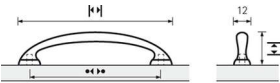

PRODUKTDATENBLATT

Möbelgriff Terranda

Möbelgriff Terranda
Edelstahl optikBA=96 mm
9113327

Art. Nr.: E9113327 **Abmessungen:** 112,0 x 12,0 x 24,0 mm (L x B x H)
Web ID: 937MGHB9113327 **Verpackungseinheit:** 1 Stück
EAN: 4023149994333 **Mind. Bestellmenge:** 1 Stück

Produktdetails

WF93Produktbezeichnung: Möbelgriff
Bohrabstand: 96
Farbe: Edelstahl Optik
Material: Zink
Griff Terranda, •-• 96 mm, Edelstahl Optik gebürstet

Links zum Artikel

- [Artikel Daten 2D/3D \(DWG/DXF\)](#)