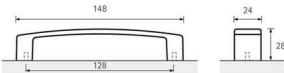

PRODUKTDATENBLATT

Möbelgriff Vespntio

Möbelgriff Vespntio
Zinnfarben BA=128 mm
9112635

Art. Nr.: E9112635 **Abmessungen:** 148,0 x 24,0 x 28,0 mm (L x B x H)
Web ID: 937MGHB9112635 **Verpackungseinheit:** 1 Stück
EAN: 4023149005695 **Mind. Bestellmenge:** 1 Stück

Produktdetails

Gewicht: 0,16 kg
WF93Produktbezeichnung: Möbelgriff
Bohrabstand: 128
Farbe: Zinn Optik
Material: Zink
Griff Vespntio, •-• 128 mm, Zinn Optik

Links zum Artikel

- [Artikeldaten 2D/3D \(DWG/DXF\)](#)