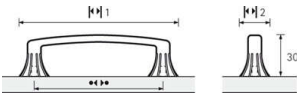

PRODUKTDATENBLATT

Möbelgriff Salacia Zinnfarben

Möbelgriff Salacia Zinnfarben
BA=128 mm
9112591

Art. Nr.: E9112591 **Abmessungen:** 151,0 x 23,0 x 30,0 mm (L x B x H)
Web ID: 937MGHB9112591 **Verpackungseinheit:** 1 Stück
EAN: 4023149004858 **Mind. Bestellmenge:** 1 Stück

Produktdetails

Gewicht: 0,09 kg
WF93Produktbezeichnung: Möbelgriff
Bohrabstand: 128
Farbe: Zinn Optik
Material: Zink
Griff Salacia, •-• 128 mm, Zinn Optik

Links zum Artikel

- [Artikel Daten 2D/3D \(DWG/DXF\)](#)