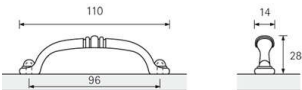

PRODUKTDATENBLATT

Möbelgriff Alberta Zinnfarben

Möbelgriff Alberta Zinnfarben
antik BA=96 mm
9113180

Art. Nr.: E9113180 **Abmessungen:** 110,0 x 14,0 x 28,0 mm (L x B x H)
Web ID: 937MGHB9113180 **Verpackungseinheit:** 1 Stück
EAN: 4023149994739 **Mind. Bestellmenge:** 1 Stück

Produktdetails

Gewicht: 0,05 kg
WF93Produktbezeichnung: Möbelgriff
Bohrabstand: 96
Farbe: Zinn Optik Antik
Material: Zink
Griff Alberta, •-• 96 mm, Zinn Optik antik

Links zum Artikel

- [Artikeldaten 2D/3D \(DWG/DXF\)](#)