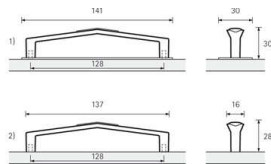

PRODUKTDATENBLATT

Möbelgriff Olisipo Zinnfarben

Möbelgriff Olisipo Zinnfarben
BA=128 mm
9112632

Art. Nr.: E9112632 **Abmessungen:** 137,0 x 16,0 x 28,0 mm (L x B x H)
Web ID: 937MGHB9112632 **Verpackungseinheit:** 1 Stück
EAN: 4023149126932 **Mind. Bestellmenge:** 1 Stück

Produktdetails

Gewicht: 0,28 kg
WF93Produktbezeichnung: Möbelgriff
Bohrabstand: 128
Farbe: Zinn Optik
Material: Zink
Griff Olisipo, •-• 128 mm, Zinn Optik

Links zum Artikel

- Artikeldaten 2D/3D (DWG/DXF)