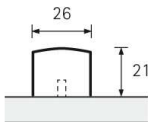

PRODUKTDATENBLATT

Möbelknopf Ponti Bronze antik

Möbelknopf Ponti Bronze antik
9113429

Art. Nr.: E9113429 **Abmessungen:** 26,0 x 0,0 x 21,0 mm (L x B x H)
Web ID: 937MKHB9113429 **Verpackungseinheit:** 1 Stück
EAN: 4023149996924 **Mind. Bestellmenge:** 1 Stück