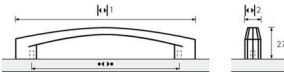

## Möbelgriff Ponzone Bronze

Möbelgriff Ponzone Bronze  
Optik BA=128 mm  
9113430

**Art. Nr.:** E9113430      **Abmessungen:** 152,0 x 13,0 x 28,0 mm (L x B x H)  
**Web ID:** 937MGHB9113430      **Verpackungseinheit:** 1 Stück  
**EAN:** 4023149996917      **Mind. Bestellmenge:** 1 Stück

### Produktdetails

Gewicht: 0,28 kg  
WF93Produktbezeichnung: Möbelgriff  
Bohrabstand: 128  
Farbe: Bronze Optik antik  
Material: Zink  
Griff Ponzone, •-• 128 mm, Bronze Optik antik