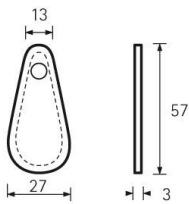

Achtung:

Befestigungssockel müssen separat bestellt werden

Links zum Artikel

- Cadenas Zeichnung
- Artikeldaten 2D/3D (DWG/DXF)

Downloads zum Artikel

- ProDecor_2020_18711_de_en_fr_nl.pdf