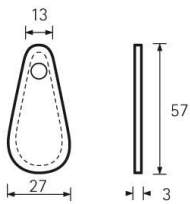

## Möbelknopf Galati Leder

Möbelknopf Galati Leder  
schwarz  
9113650

**Art. Nr.:** E9113650      **Abmessungen:** 0,0 x 0,0 x 0,0 mm (L x B x H)  
**Web ID:** 937MKHB9113650      **Verpackungseinheit:** 1 Stück  
**EAN:** 4023149998232      **Mind. Bestellmenge:** 1 Stück

### Links zum Artikel

- Cadenas Zeichnung
- Artikeldaten 2D/3D (DWG/DXF)