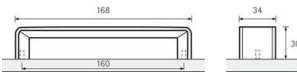

PRODUKTDATENBLATT

Möbelgriff Dublina Leder

Möbelgriff Dublina Leder
dunkelbraun BA=160 mm
9113509

Art. Nr.: E9113509 **Abmessungen:** 168,0 x 34,0 x 30,0 mm (L x B x H)
Web ID: 937MGHB9113509 **Verpackungseinheit:** 1 Stück
EAN: 4023149998911 **Mind. Bestellmenge:** 1 Stück

Produktdetails

Gewicht: 0,28 kg
WF93Produktbezeichnung: Möbelgriff
Bohrabstand: 160
Farbe: Dunkelbraun
Material: Leder und Zink
Griff Dublina, •-• 160 mm, Leder dunkelbraun

Links zum Artikel

- [Artikeldateien 2D/3D \(DWG/DXF\)](#)