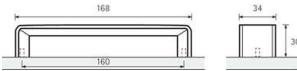

PRODUKTDATENBLATT

Möbelgriff Dublina Leder

Möbelgriff Dublina Leder
schwarz BA=160 mm
9113508

Art. Nr.: E9113508 **Abmessungen:** 168,0 x 34,0 x 30,0 mm (L x B x H)
Web ID: 937MGHB9113508 **Verpackungseinheit:** 1 Stück
EAN: 4023149998928 **Mind. Bestellmenge:** 1 Stück

Produktdetails

Gewicht: 0,28 kg
WF93Produktbezeichnung: Möbelgriff
Bohrabstand: 160
Farbe: Schwarz
Material: Leder und Zink
Griff Dublina, •-• 160 mm, Leder schwarz

Links zum Artikel

- [Artikeldateien 2D/3D \(DWG/DXF\)](#)