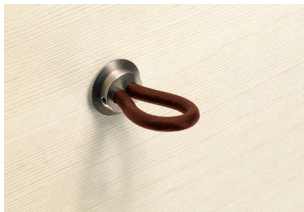

PRODUKTDATENBLATT

Möbelknopf Filage Leder

Möbelknopf Filage Leder
hellbraun/Nickel matt
9113691

Art. Nr.: E9113691 **Abmessungen:** 20,0 x 0,0 x 32,0 mm (L x B x H)
Web ID: 937MKHB9113691 **Verpackungseinheit:** 1 Stück
EAN: 4023149998270 **Mind. Bestellmenge:** 1 Stück

Produktdetails

Gewicht: 0,28 kg
WF93Produktbezeichnung: Möbelknopf
Farbe: Hellbraun
Material: Leder und Messing
Knopf Filaga 20 mm, Leder hellbraun / Vernickelt matt

Links zum Artikel

- Cadenas Zeichnung
- Artikeldaten 2D/3D (DWG/DXF)