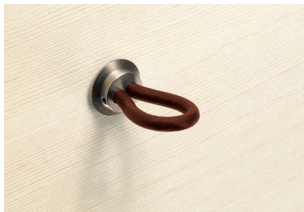

PRODUKTDATENBLATT

Möbelknopf Filage Leder

Möbelknopf Filage Leder
dunkelbraun/Nickel matt
9113594

Art. Nr.: E9113594 **Abmessungen:** 20,0 x 0,0 x 32,0 mm (L x B x H)
Web ID: 937MKHB9113594 **Verpackungseinheit:** 1 Stück
EAN: 4023149998287 **Mind. Bestellmenge:** 1 Stück

Produktdetails

Gewicht: 0,28 kg
WF93Produktbezeichnung: Möbelknopf
Farbe: Dunkelbraun
Material: Leder und Messing
Knopf Filaga 20 mm, Leder dunkelbraun / Vernickelt matt

Links zum Artikel

- Cadenas Zeichnung
- Artikeldaten 2D/3D (DWG/DXF)