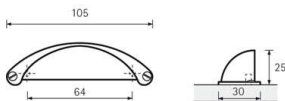

### Möbelgriff Matane Edelstahl

Möbelgriff Matane Edelstahl  
Optik BA=64 mm  
9113228

**Art. Nr.:** E9113228 **Abmessungen:** 105,0 x 30,0 x 25,0 mm (L x B x H)  
**Web ID:** 937MGHB9113228 **Verpackungseinheit:** 1 Stück  
**EAN:** 4023149994449 **Mind. Bestellmenge:** 1 Stück

#### Produktdetails

Gewicht: 0,28 kg  
WF93Produktbezeichnung: Möbelgriff  
Bohrabstand: 64  
Farbe: Edelstahl Optik  
Material: Zink  
Griff Matane, •-• 64 mm, Edelstahl Optik gebürstet