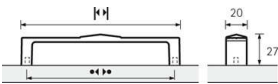

### Möbelgriff Luro Zinnfarben

Möbelgriff Luro Zinnfarben  
BA=128 mm  
9112601

**Art. Nr.:** E9112601      **Abmessungen:** 138,0 x 20,0 x 27,0 mm (L x B x H)  
**Web ID:** 937MGHB9112601      **Verpackungseinheit:** 1 Stück  
**EAN:** 4023149003998      **Mind. Bestellmenge:** 1 Stück

#### Produktdetails

Gewicht: 0,28 kg  
WF93Produktbezeichnung: Möbelgriff  
Bohrabstand: 128  
Farbe: Zinn Optik  
Material: Zink  
Griff Luro, •-• 128 mm, Zinn Optik