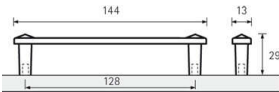

PRODUKTDATENBLATT

Möbelgriff Potovio Zinnfarben

Möbelgriff Potovio Zinnfarben
BA=128 mm
9112650

Art. Nr.: E9112650 **Abmessungen:** 144,0 x 13,0 x 29,0 mm (L x B x H)
Web ID: 937MGHB9112650 **Verpackungseinheit:** 1 Stück
EAN: 4023149004773 **Mind. Bestellmenge:** 1 Stück

Produktdetails

Gewicht: 0,28 kg
WF93Produktbezeichnung: Möbelgriff
Bohrabstand: 128
Farbe: Zinn Optik
Material: Zink
Griff Potovio, •-• 128 mm, Zinn Optik

Links zum Artikel

- [Artikeldaten 2D/3D \(DWG/DXF\)](#)