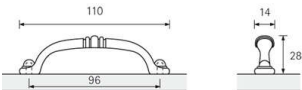

## Möbelgriff Alberta Messing

Möbelgriff Alberta Messing  
antik BA=96 mm  
9113179

**Art. Nr.:** E9113179      **Abmessungen:** 110,0 x 14,0 x 28,0 mm (L x B x H)  
**Web ID:** 937MGHB9113179      **Verpackungseinheit:** 1 Stück  
**EAN:** 4023149994746      **Mind. Bestellmenge:** 1 Stück

### Produktdetails

Gewicht: 0,28 kg  
WF93Produktbezeichnung: Möbelgriff  
Bohrabstand: 96  
Farbe: Messing Optik antik  
Material: Zink  
Griff Alberta, •-• 96 mm, Messing Optik antik