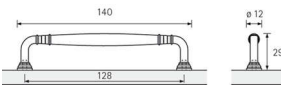

PRODUKTDATENBLATT

Möbelgriff Gissi Zinnfarben

Möbelgriff Gissi Zinnfarben
BA=128 mm
9112651

Art. Nr.: E9112651 **Abmessungen:** 140,0 x 12,0 x 29,0 mm (L x B x H)
Web ID: 937MGHB9112651 **Verpackungseinheit:** 1 Stück
EAN: 4023149081873 **Mind. Bestellmenge:** 1 Stück

Produktdetails

Gewicht: 0,28 kg
WF93Produktbezeichnung: Möbelgriff
Bohrabstand: 128
Farbe: Zinn Optik
Material: Zink
Griff Gissi, •-• 128 mm, Zinn Optik

Links zum Artikel

- [Artikeldateien 2D/3D \(DWG/DXF\)](#)