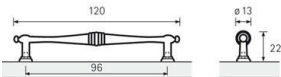

### Möbelgriff Osimo Zinnfarben

Möbelgriff Osimo Zinnfarben  
antik BA=96 mm  
9113445

**Art. Nr.:** E9113445      **Abmessungen:** 120,0 x 13,0 x 22,0 mm (L x B x H)  
**Web ID:** 937MGHB9113445      **Verpackungseinheit:** 1 Stück  
**EAN:** 4023149997129      **Mind. Bestellmenge:** 1 Stück

#### Produktdetails

Gewicht: 0,28 kg  
WF93Produktbezeichnung: Möbelgriff  
Bohrabstand: 96  
Farbe: Zinn Optik Antik  
Material: Zink  
Griff Osimo, •-• 96 mm, Zinn Optik antik