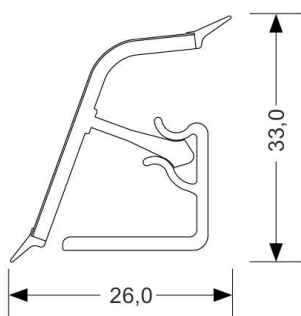

## PRODUKTDATENBLATT

**Wandanschlussprofil 118, Mosaik 1 Ravenna  
Graubeige**

Wandanschlussprofil 118,  
Dekor: Mosaik 1 Ravenna Graubeige, 601808/003

**Art. Nr.:** E9210265      **Abmessungen:** 3.000,0 x 30,0 x 25,0 mm  
(L x B x H)  
**Web ID:** 923WAP118601808300      **Verpackungseinheit:** 1 Stück  
**EAN:** 4051823000308      **Mind. Bestellmenge:** 1 Stück

**Produktdetails**

Gewicht: 0,59 kg  
WF00Dekor: Design  
WF00Verwendungszweck: Innenbereich