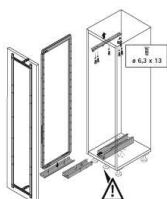

### Vollauszug mit niedriger Bauhöhe

Vollauszug mit niedriger  
Bauhöhe ClickFixx silber  
Belastbarkeit 100 kg 9117223

**Art. Nr.:** E9117223      **Abmessungen:** 0,0 x 0,0 x 0,0 mm (L x B x H)  
**Web ID:** 933FUHB9117223      **Verpackungseinheit:** 1 Garnitur  
**EAN:** 4023149178740      **Mind. Bestellmenge:** 1 Garnitur

#### Produktdetails

Gewicht: 8,02 kg  
Anbruch: Nein  
Farbe: Silber  
Oberfläche: Fenstergrau  
Vollauszug mit niedriger Bauhöhe, silber

- Inklusive Dämpfung Silent System
- Mit Schnellmontagesystem ClickFixx
- Für mittig geführten Tragrahmen Dispensa 90°
- Belastbarkeit 100 kg
- Auszugsweg 470 mm
- Stahl pulverbeschichtet

#### Links zum Artikel

- Cadenas Zeichnung
- Artikeldaten 2D/3D (DWG/DXF)