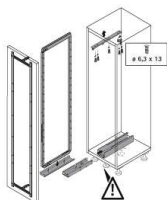

### Vollauszug mit niedriger Bauhöhe

Vollauszug mit niedriger  
Bauhöhe ClickFixx silber  
Belastbarkeit 100 kg 9117223

**Art. Nr.:** E9117223      **Abmessungen:** 0,0 x 0,0 x 0,0 mm (L x B x H)  
**Web ID:** 933FUHB9117223      **Verpackungseinheit:** 1 Garnitur  
**EAN:** 4023149178740      **Mind. Bestellmenge:** 1 Garnitur

#### Produktdetails

Gewicht: 8,02 kg  
Anbruch: Nein  
Farbe: Silber  
Oberfläche: Fenstergrau  
Vollauszug mit niedriger Bauhöhe, silber

- Inklusive Dämpfung Silent System
- Mit Schnellmontagesystem ClickFixx
- Für mittig geführten Tragrahmen Dispensa 90°
- Belastbarkeit 100 kg
- Auszugsweg 470 mm
- Stahl pulverbeschichtet