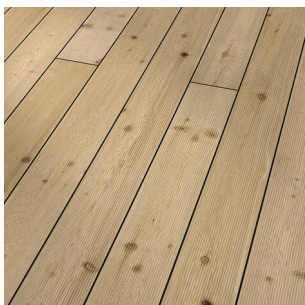

PRODUKTDATENBLATT

Terrassenholz Lärche 45/70 mm

Terrassenholz Lärche
4-seitig gehobelt

Art. Nr.: B3011497

Abmessungen: 3.900,0 x 70,0 x 45,0 mm
(L x B x H)

Web ID: 3ZBHLÄRR45070390 **Verpackungseinheit:** 1 Stück

Mind. Bestellmenge: 1 Stück

Produktdetails

Gewicht: 7,56 kg

Das Terrassenholz Lärche ist aus Massivholz gefertigt und äußerst robust und belastbar. Die Oberfläche ist Natur und unbehandelt. Die Hölzer für Unterkonstruktionen im Terrassenbau sind vierseitig gehobelt. Bei den Rahmenhölzern sind die Ecken gerundet. Erhältlich ist das Terrassenholz in verschiedenen Maßen. Die wählbaren Längen liegen zwischen 4.000 und 6.000 mm.

Hinweis: Lärchenholz ist äußerst robust, besitzt einen hohen Festigkeitswert und ist äußerst witterungsbeständig.

Massivholz

Belastbar und robust

Witterungsbeständig

Vierseitig gehobelt

In verschiedenen Längen erhältlich