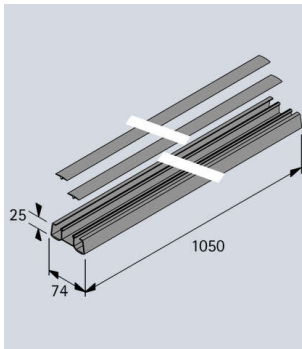

### Kabelkanal 1050mm 0046836

Kabelkanal 1050mm 0046836  
schwarz

**Art. Nr.:** E0046836      **Abmessungen:** 0,0 x 0,0 x 0,0 mm (L x B x H)

**Web ID:** 934SYHB046836      **Verpackungseinheit:** 1 Stück

#### Produktdetails

Gewicht: 0,93 kg

Anbruch: Nein

Farbe: Schwarz

Kabelkanal zum Ankleben, 1050 mm, schwarz

- Länge 1050 mm
- Beliebig ablängbar
- Mit 2 doppelseitigen Klebestreifen zur Fixierung unter dem Tisch
- Kunststoff