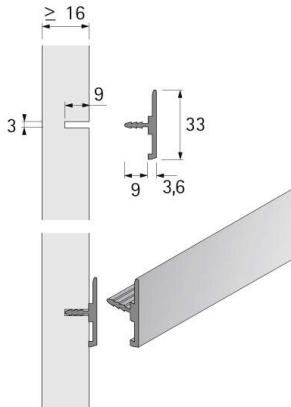

PRODUKTDATENBLATT

Universalprofil 1800mm

Universalprofil 1800mm
9011869

Art. Nr.: E9011869 **Abmessungen:** 0,0 x 0,0 x 0,0 mm (L x B x H)
Web ID: 934SYHB047120 **Verpackungseinheit:** 1 Stück
EAN: 4023149021510 **Mind. Bestellmenge:** 1 Stück

Produktdetails

Gewicht: 1 kg
 WF93Merkmal: Org@Wall
 Anbruch: Nein
 Universalprofil Org@Wall, 1800 mm

- Zum Einnuten
- Für Holzwände ab 16 mm Stärke
- Individuell ablängbar
- Aluminium eloxiert

Links zum Artikel

- Cadenas Zeichnung
- Artikeldaten 2D/3D (DWG/DXF)