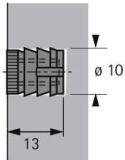

## Muffe Nr.100 weiß 0079540

Muffe Nr.100 weiß 0079540

**Art. Nr.:** E0079540      **Abmessungen:** 0,0 x 0,0 x 0,0 mm (L x B x H)

**Web ID:** 936VBHB079540      **Verpackungseinheit:** 200 Stück

**EAN:** 4023149395833      **Mind. Bestellmenge:** 200 Stück

### Produktdetails

Anbruch: Ja

Farbe: Weiß

Muffe Nr. 100, 10 x 13

- Für Gewinde M6
- Bohrdurchmesser 10 mm
- Einsetzbar mit Rastex 15 / 25 und VB 35 / 36
- Kunststoff weiß

### Links zum Artikel

- Cadenas Zeichnung
- Artikeldaten 2D/3D (DWG/DXF)