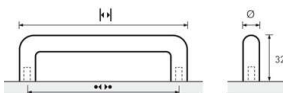

Links zum Artikel

- Cadenas Zeichnung
- Artikeldaten 2D/3D (DWG/DXF)

Downloads zum Artikel

- ProDecor_2020_18711_de_en_fr_nl.pdf