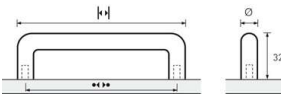

PRODUKTDATENBLATT

Möbelgriff edelstahl finish

Möbelgriff edelstahl finish
BA=64 mm
9070030

Art. Nr.: E9070030 **Abmessungen:** 72,0 x 8,0 x 32,0 mm (L x B x H)
Web ID: 937MGHB011141 **Verpackungseinheit:** 1 Stück
EAN: 4008057111416 **Mind. Bestellmenge:** 1 Stück

Produktdetails

Gewicht: 0,05 kg
WF93Produktbezeichnung: Möbelgriff
Bohrabstand: 64
Durchmesser: 8 mm
Farbe: Edelstahl Optik
Griff Avenio, •-• 64 mm, Edelstahl Optik gebürstet

Links zum Artikel

- Cadenas Zeichnung
- Artikeldaten 2D/3D (DWG/DXF)