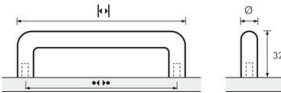

PRODUKTDATENBLATT

Möbelgriff edelstahl finish

Möbelgriff edelstahl finish
BA=128 mm
9070429

Art. Nr.: E9070429 **Abmessungen:** 136,0 x 8,0 x 32,0 mm (L x B x H)
Web ID: 937MGHB011150 **Verpackungseinheit:** 1 Stück
EAN: 4008057111508 **Mind. Bestellmenge:** 1 Stück

Produktdetails

Gewicht: 0,07 kg
WF93Produktbezeichnung: Möbelgriff
Bohrabstand: 128
Durchmesser: 8 mm
Farbe: Edelstahl Optik
Material: Stahl
Griff Avenio, •-• 128 mm, Edelstahl Optik gebürstet

Links zum Artikel