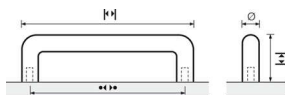

PRODUKTDATENBLATT

**ProDecor Bügelgriff Asopus Edelstahl geb.
BA96mm D12mm**

Pro Decor Bügelgriff Asopus Edelstahl gebürstet BA96mm/H40mm/D12mm/L108mm
9070102

Art. Nr.: E9070102 **Abmessungen:** 0,0 x 0,0 x 0,0 mm (L x B x H)
Web ID: 937MGHB011201 **Verpackungseinheit:** 1 Stück
EAN: 4008057112017 **Mind. Bestellmenge:** 1 Stück

Produktdetails

Gewicht: 0,13 kg
WF93Produktbezeichnung: Möbelgriff
Bohrabstand: 96
Durchmesser: 12 mm
Farbe: Edelstahl gebürstet
Material: Edelstahl
Griff Asopus, •-• 96 mm, Edelstahl gebürstet

**Links zum Artikel**