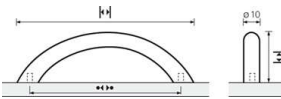

PRODUKTDATENBLATT

**ProDecor Segmentbogengriff Nicia Edelstahl Optik geb. BA96mm**

Pro Decor Segmentbogengriff Nicia Edelstahl Optik gebürstet
BA96mm/H30mm/D10mm//L112mm 9070985

Art. Nr.: E9070985 **Abmessungen:** 115,0 x 10,0 x 30,0 mm (L x B x H)
Web ID: 937MGHB011889 **Verpackungseinheit:** 1 Stück
EAN: 4008057118897 **Mind. Bestellmenge:** 1 Stück

Produktdetails

Gewicht: 0,08 kg
WF93Produktbezeichnung: Möbelgriff
Bohrabstand: 96
Farbe: Edelstahl Optik
Material: Stahl
Griff Nicia, •-• 96 mm, Edelstahl Optik gebürstet

Links zum Artikel

- Cadenas Zeichnung
- Artikeldaten 2D/3D (DWG/DXF)