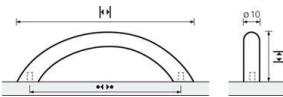

PRODUKTDATENBLATT

ProDecor Segmentbogengriff Nicia Verchr. matt BA160mm D10mm

Pro Decor Segmentbogengriff Nicia Verchromt matt BA160mm/H32mm/D10mm//L184mm
9071001

Art. Nr.: E9071001 **Abmessungen:** 190,0 x 10,0 x 32,0 mm (L x B x H)
Web ID: 937MGHB011897 **Verpackungseinheit:** 1 Stück
EAN: 4008057118972 **Mind. Bestellmenge:** 1 Stück

Produktdetails

Gewicht: 0,12 kg
WF93Produktbezeichnung: Möbelgriff
Bohrabstand: 160
Farbe: Chrom matt
Material: Stahl
 Griff Nicia, •-• 160 mm, Verchromt matt

Links zum Artikel

- Cadenas Zeichnung
- Artikeldaten 2D/3D (DWG/DXF)