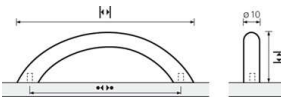

PRODUKTDATENBLATT

**ProDecor Segmentbogengriff Nicia Edelstahl Optik geb. BA192**

Pro Decor Segmentbogengriff Nicia Edelstahl Optik gebürstet
BA192mm/H32mm/D10mm//L221mm 9070723

Art. Nr.: E9070723 **Abmessungen:** 228,0 x 10,0 x 32,0 mm (L x B x H)
Web ID: 937MGHB011903 **Verpackungseinheit:** 1 Stück
EAN: 4008057119030 **Mind. Bestellmenge:** 1 Stück

Produktdetails

Gewicht: 0,14 kg
WF93Produktbezeichnung: Möbelgriff
Bohrabstand: 192
Farbe: Edelstahl Optik
Material: Stahl
Griff Nicia, •-• 192 mm, Edelstahl Optik gebürstet

Links zum Artikel

- Cadenas Zeichnung
- Artikeldaten 2D/3D (DWG/DXF)