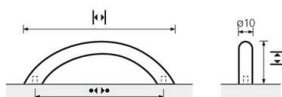

### ProDecor Segmentbogengriff Vada Edelstahl geb. BA64mm D10mm

Pro Decor Segmentbogengriff Vada Edelstahl gebürstet  
BA64mm/H30mm/D10mm//L75mm 9070440

**Art. Nr.:** E9070440      **Abmessungen:** 78,0 x 10,0 x 30,0 mm (L x B x H)  
**Web ID:** 937MGHB011936      **Verpackungseinheit:** 1 Stück  
**EAN:** 4008057119368      **Mind. Bestellmenge:** 1 Stück

#### Produktdetails

Gewicht: 0,06 kg  
WF93Produktbezeichnung: Möbelgriff  
Bohrabstand: 64  
Durchmesser: 10 mm  
Farbe: Edelstahl gebürstet  
Material: Edelstahl  
Griff Vada, •-• 64 mm, Edelstahl gebürstet

#### Links zum Artikel

- Cadenas Zeichnung
- Artikeldaten 2D/3D (DWG/DXF)