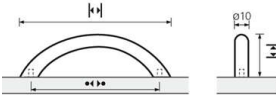

PRODUKTDATENBLATT

**ProDecor Segmentbogengriff Vada Edelstahl geb.
BA96mm D10mm**

Pro Decor Segmentbogengriff Vada Edelstahl gebürstet
BA96mm/H30mm/D10mm//L111mm 9070446

Art. Nr.: E9070446 **Abmessungen:** 115,0 x 10,0 x 30,0 mm (L x B x H)
Web ID: 937MGHB011937 **Verpackungseinheit:** 1 Stück
EAN: 4008057119375 **Mind. Bestellmenge:** 1 Stück

Produktdetails

Gewicht: 0,08 kg
WF93Produktbezeichnung: Möbelgriff
Bohrabstand: 96
Durchmesser: 10 mm
Farbe: Edelstahl gebürstet
Material: Edelstahl
Griff Vada, •-• 96 mm, Edelstahl gebürstet

Links zum Artikel