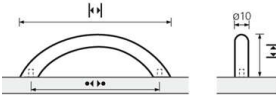

## ProDecor Segmentbogengriff Vada Edelstahl geb. BA160mm D10mm

Pro Decor Segmentbogengriff Vada Edelstahl gebürstet  
BA160mm/H32mm/D10mm//L184mm 9070451

**Art. Nr.:** E9070451      **Abmessungen:** 190,0 x 10,0 x 32,0 mm (L x B x H)  
**Web ID:** 937MGHB011938      **Verpackungseinheit:** 1 Stück  
**EAN:** 4008057119382      **Mind. Bestellmenge:** 1 Stück

### Produktdetails

Gewicht: 0,13 kg  
WF93Produktbezeichnung: Möbelgriff  
Bohrabstand: 160  
Durchmesser: 10 mm  
Farbe: Edelstahl gebürstet  
Material: Edelstahl  
Griff Vada, •-• 160 mm, Edelstahl gebürstet

### Links zum Artikel

- Cadenas Zeichnung
- Artikeldaten 2D/3D (DWG/DXF)