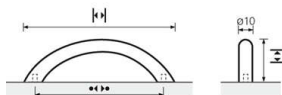

## PRODUKTDATENBLATT

**ProDecor Segmentbogengriff Vada Edelstahl geb. BA320mm D10mm**

Pro Decor Segmentbogengriff Vada Edelstahl gebürstet  
BA320mm/H34mm/D10mm//L368mm 9070481

**Art. Nr.:** E9070481      **Abmessungen:** 376,0 x 10,0 x 34,0 mm (L x B x H)  
**Web ID:** 937MGHB011941      **Verpackungseinheit:** 1 Stück  
**EAN:** 4008057119412      **Mind. Bestellmenge:** 1 Stück

**Produktdetails**

Gewicht: 0,24 kg  
WF93Produktbezeichnung: Möbelgriff  
Bohrabstand: 320  
Durchmesser: 10 mm  
Farbe: Edelstahl gebürstet  
Material: Edelstahl  
Griff Vada, •-• 320 mm, Edelstahl gebürstet