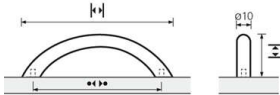

PRODUKTDATENBLATT

ProDecor Segmentbogengriff Vada Edelstahl geb. BA352mm D10mm

Pro Decor Segmentbogengriff Vada Edelstahl gebürstet
BA352mm/H41mm/D10mm//L392mm 9070494

Art. Nr.: E9070494 **Abmessungen:** 394,0 x 10,0 x 41,0 mm (L x B x H)
Web ID: 937MGHB011942 **Verpackungseinheit:** 1 Stück
EAN: 4008057119429 **Mind. Bestellmenge:** 1 Stück

Produktdetails

Gewicht: 0,27 kg
WF93Produktbezeichnung: Möbelgriff
Bohrabstand: 352
Durchmesser: 10 mm
Farbe: Edelstahl gebürstet
Material: Edelstahl
Griff Vada, •-• 352 mm, Edelstahl gebürstet

Links zum Artikel