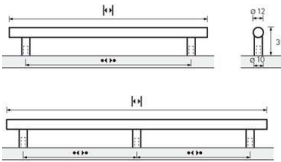

PRODUKTDATENBLATT

**ProDecor Stangengriff Hale Edelstahl Optik geb.
BA288mm**

Pro Decor Stangengriff Hale Edelstahl Optik gebürstet
BA288mm/H35mm/D12mm/L348mm 9070759

Art. Nr.: E9070759 **Abmessungen:** 348,0 x 12,0 x 35,0 mm (L x B x H)
Web ID: 937MGHB011957 **Verpackungseinheit:** 1 Stück
EAN: 4008057119573 **Mind. Bestellmenge:** 1 Stück

Produktdetails

Gewicht: 0,37 kg
WF93Produktbezeichnung: Möbelgriff
Bohrabstand: 288
Durchmesser: 12 mm
Farbe: Edelstahl Optik gebürstet
Material: Stahl
Stangengriff Hale, •-• 288 mm, Edelstahl Optik gebürstet

Links zum Artikel

- Cadenas Zeichnung
- Artikeldaten 2D/3D (DWG/DXF)

Downloads zum Artikel