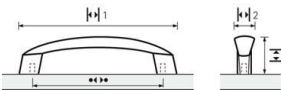

## Möbelgriff Chrom matt

Möbelgriff Chrom matt  
BA=128mm  
9070752

**Art. Nr.:** E9070752      **Abmessungen:** 143,0 x 18,0 x 29,0 mm (L x B x H)  
**Web ID:** 937MGHB042859      **Verpackungseinheit:** 1 Stück  
**EAN:** 4008057428590      **Mind. Bestellmenge:** 1 Stück

## Links zum Artikel

- Cadenas Zeichnung
- Artikeldaten 2D/3D (DWG/DXF)