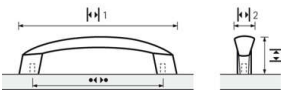

## Möbelgriff Chrom matt

Möbelgriff Chrom matt  
BA=96mm  
9070754

**Art. Nr.:** E9070754      **Abmessungen:** 118,0 x 16,0 x 28,0 mm (L x B x H)  
**Web ID:** 937MGHB042861      **Verpackungseinheit:** 1 Stück  
**EAN:** 4008057428613      **Mind. Bestellmenge:** 1 Stück

## Links zum Artikel

- Cadenas Zeichnung
- Artikeldaten 2D/3D (DWG/DXF)