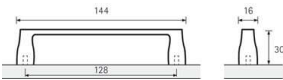

PRODUKTDATENBLATT

Möbelgriff Bevipo Zinnfarben

Möbelgriff Bevipo Zinnfarben
BA=128mm
0115263

Art. Nr.: E0115263 **Abmessungen:** 144,0 x 16,0 x 30,0 mm (L x B x H)
Web ID: 937MGHB043372 **Verpackungseinheit:** 1 Stück
EAN: 4023149157479 **Mind. Bestellmenge:** 1 Stück

Produktdetails

Gewicht: 0,97 kg
WF93Produktbezeichnung: Möbelgriff
Bohrabstand: 128
Farbe: Zinn Optik
Material: Zink
Griff Bevipo, •-• 128 mm, Zinn Optik

Links zum Artikel

- Cadenas Zeichnung
- Artikeldaten 2D/3D (DWG/DXF)