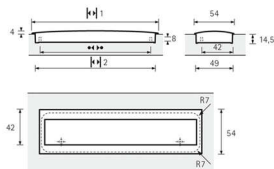

## Möbelmuschel Nickel matt

Möbelmuschel Nickel matt  
0115182

**Art. Nr.:** E0115182      **Abmessungen:** 116,0 x 54,0 x 14,5 mm (L x B x H)  
**Web ID:** 937MGHB043631      **Verpackungseinheit:** 1 Stück  
**EAN:** 4008057436311      **Mind. Bestellmenge:** 1 Stück

**Produktdetails**

Gewicht: 1,84 kg  
WF93Produktbezeichnung: Möbelmuschel  
Bohrabstand: 96  
Farbe: Nickel matt  
Material: Zink  
Einsetzgriff Misnia, •-• 96 mm, Vernickelt matt

**Links zum Artikel**

- Cadenas Zeichnung
- Artikeldaten 2D/3D (DWG/DXF)

**Downloads zum Artikel**